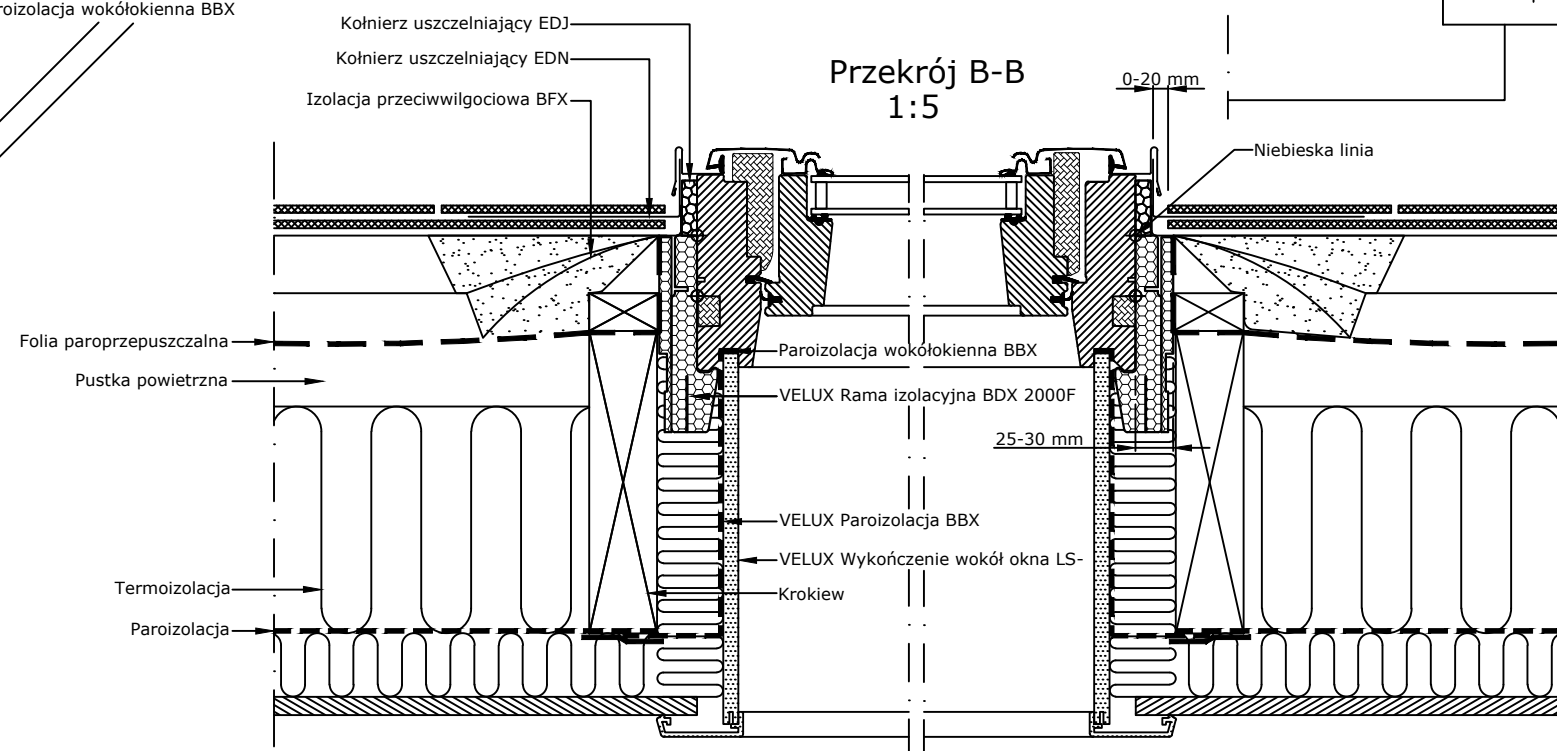

Widok

Przekrój A-A
1:5

Produkty VELUX:

- GGL 15°-90°
- VFE 90°
- Produkty VELUX: BFX, BDX 2000F, LS-BBX, LVI, EFN 20°-55°

Pokrycie dachowe:

- DACHÓWKĄ ŁUPKOWĄ < 8 mm

Przekrój C-C
1:5

Przekrój B-B
1:5

20°-55°	A mm	B mm
20	70	85
25	80	90
30	85	95
35	95	105
40	110	110
45	125	120
50	140	135
55	160	155

min. 30 mm

min. 130 mm

VELUX LVI

© VELUX GROUP ® VELUX, logo VELUX są znakami zastrzeżonymi

VELUX

VELUX GGL, VFE
VELUX BDX 2000F, BFX
VELUX EFN, VELUX LS- + LVI
VELUX BBX

Wszystkie wymiary podane na rysunku muszą zostać sprawdzone na miejscu budowy. Rysunek jest jedynie schematyczny i z tego powodu VELUX nie ma wpływu na jakość rzeczywistej instalacji na dachu budynku.