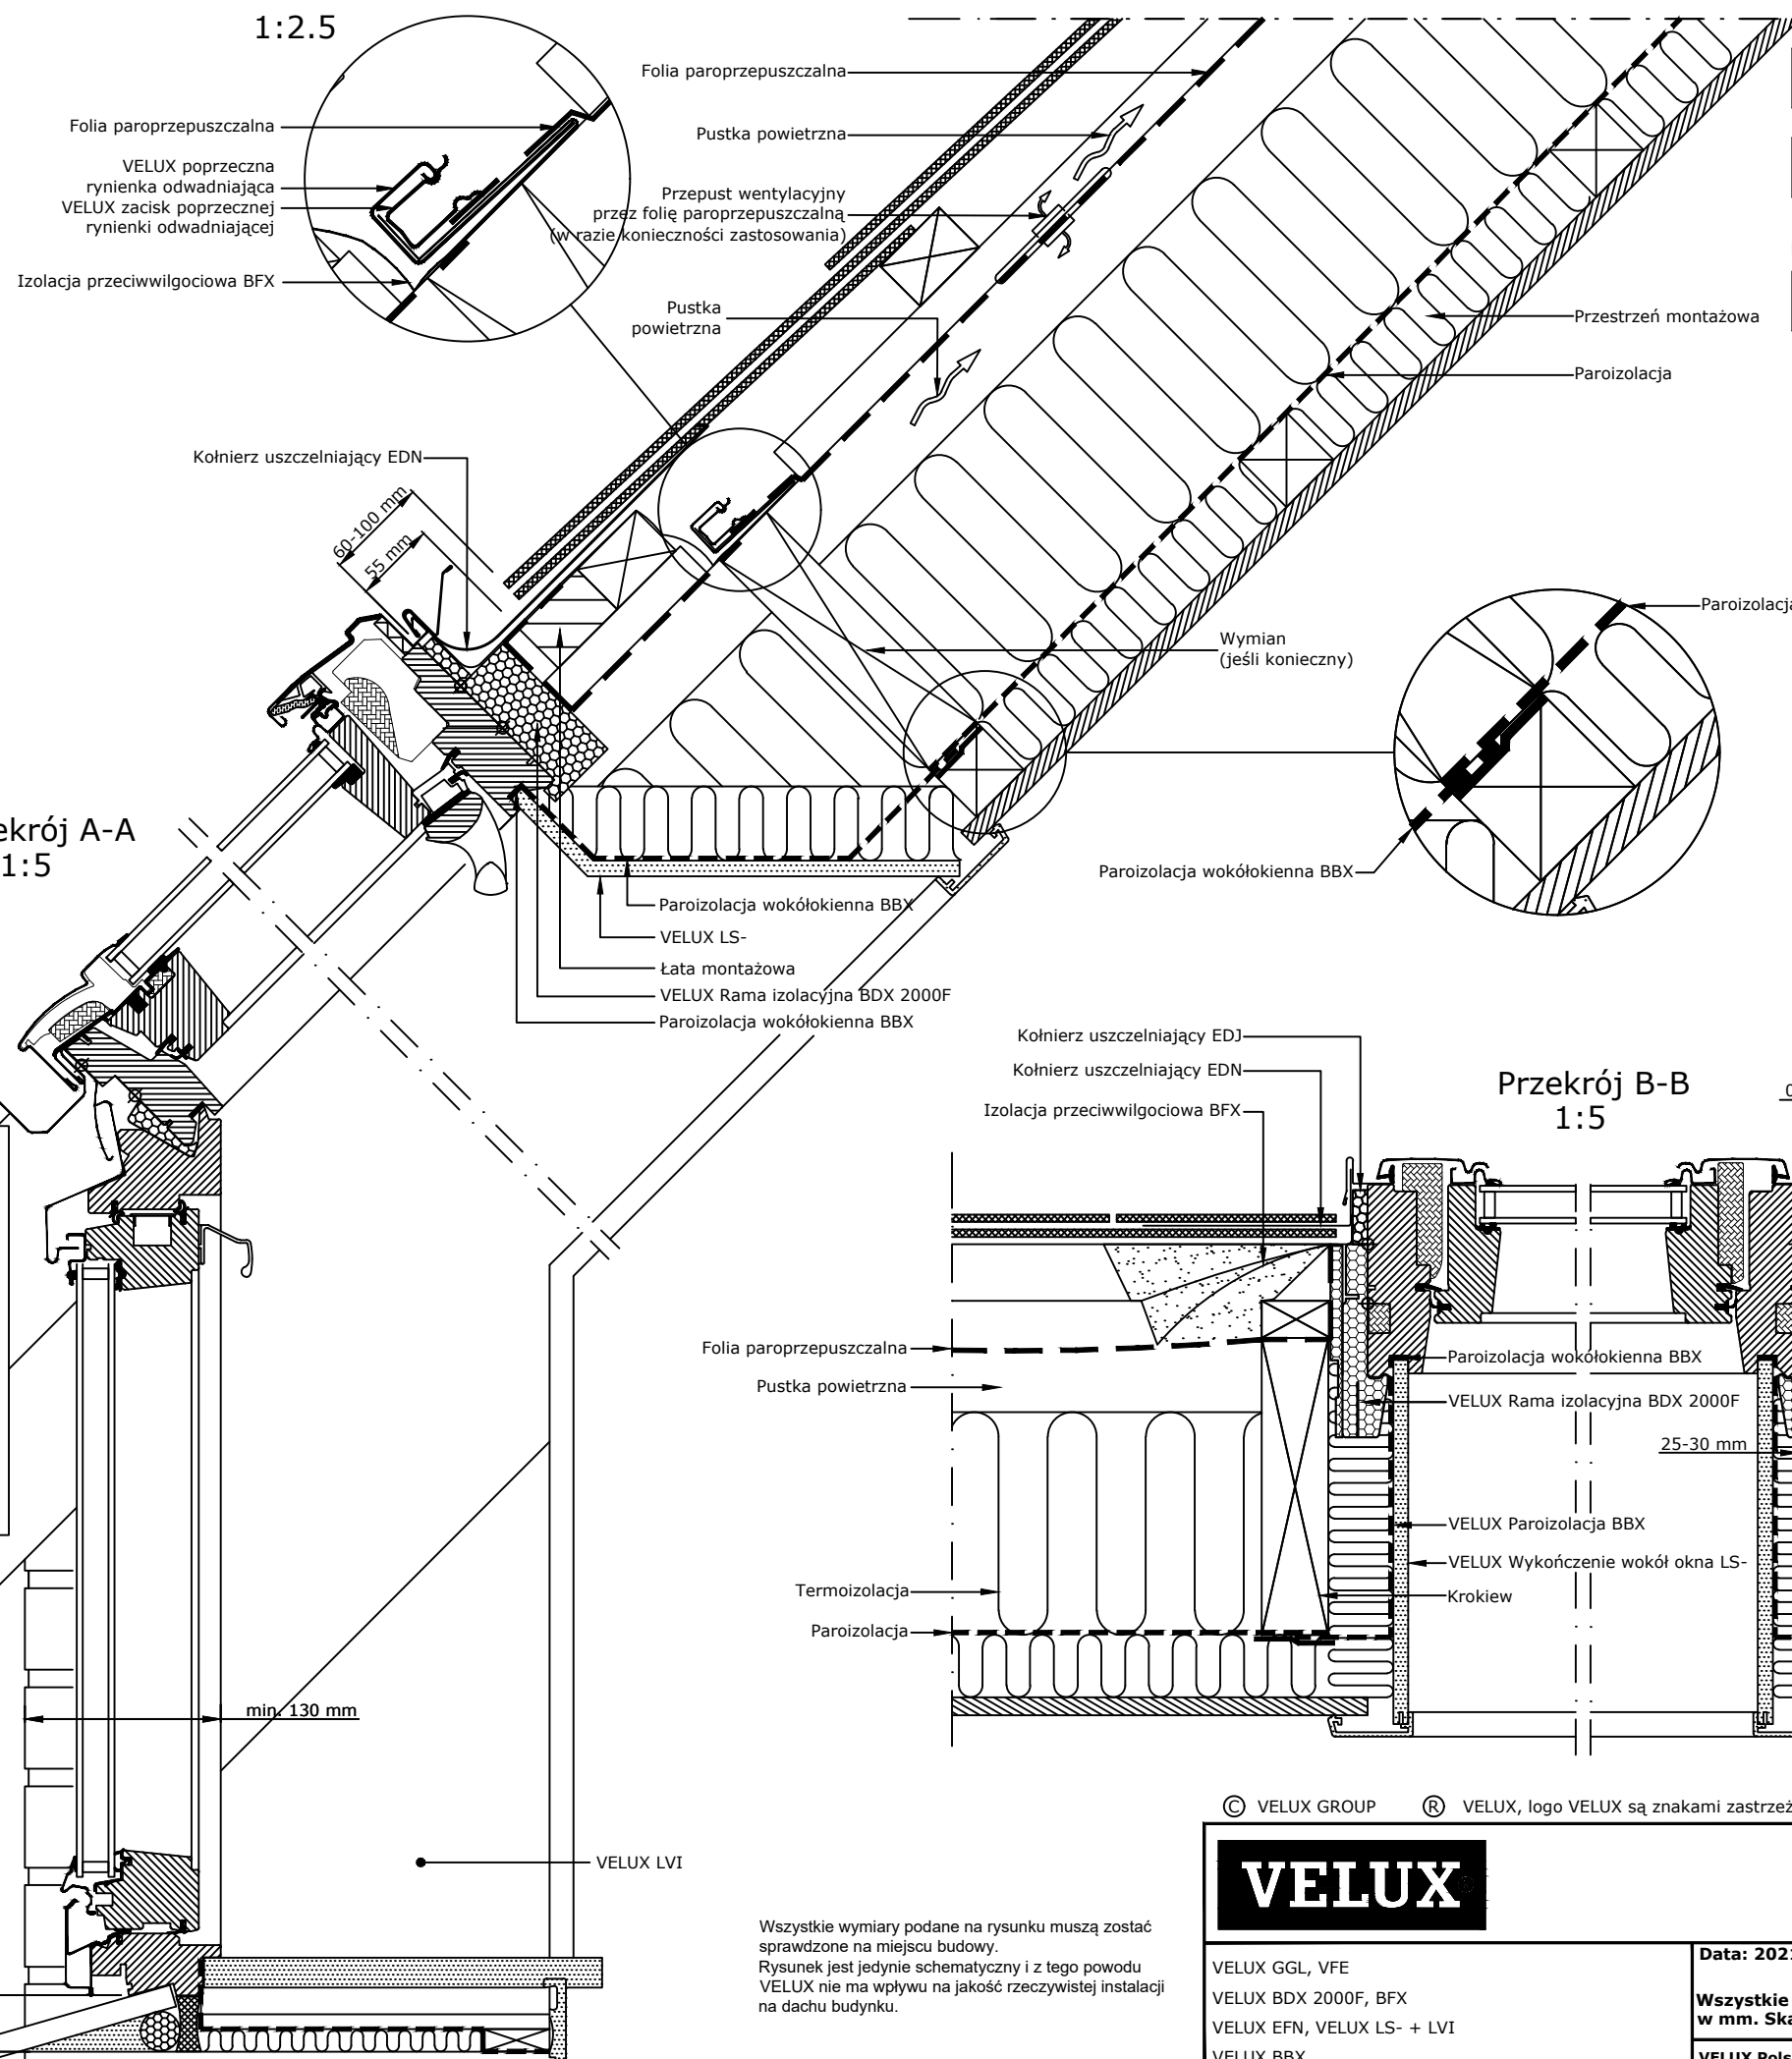

Widok

Przekrój A-A
1:5

Produkty VELUX:

- GGL 15°-90°
- VFE 90°
- Produkty VELUX: BFX, BDX 2000F, LS-BBX, LVI, EFN 20°-55°

Pokrycie dachowe:

- DACHÓWKĄ ŁUPKOWĄ < 8 mm

Przekrój C-C
1:5

Przekrój B-B
1:5

20°-55°	A mm	B mm
20	70	85
25	80	90
30	85	95
35	95	105
40	110	110
45	125	120
50	140	135
55	160	155

min. 30 mm

min. 130 mm

VELUX LVI

© VELUX GROUP ® VELUX, logo VELUX są znakami zastrzeżonymi

VELUX

VELUX GGL, VFE
VELUX BDX 2000F, BFX
VELUX EFN, VELUX LS- + LVI
VELUX BBX

VELUX Polska Sp. z o.o.
ul. Krakowiaków 34
02-273 Warszawa

Data: 2021

Wszystkie wymiary w mm. Skala 1:5

Nazwa pliku:
EFN+GGL+VFE-0213

www.Velux.com.pl

VELUX Polska Sp. z o.o. ul. Krakowiaków 34 02-255 Warszawa

Wszystkie wymiary podane na rysunku muszą zostać sprawdzone na miejscu budowy. Rysunek jest jedynie schematyczny i z tego powodu VELUX nie ma wpływu na jakość rzeczywistej instalacji na dachu budynku.