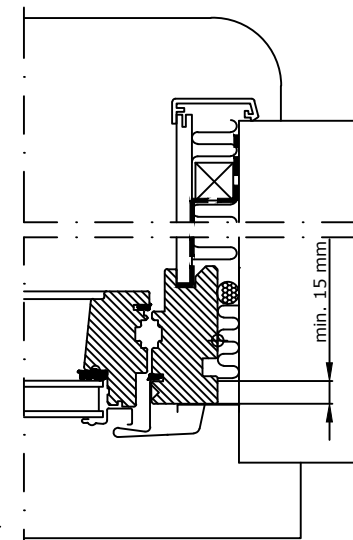

Widok

Przekrój A-A
1:5

Produkty VELUX:

- GGL 15°-90°
- VFE 90°
- Produkty VELUX: BFX, BDX 2000F, LS-BBX, LVI, EFN 20°-55°

Pokrycie dachowe:

- DACHÓWKĄ ŁUPKOWĄ < 8 mm

Przekrój C-C
1:5

Przekrój B-B
1:5

20°-55°	A mm	B mm
20	70	85
25	80	90
30	85	95
35	95	105
40	110	110
45	125	120
50	140	135
55	160	155

min. 30 mm

min. 130 mm

VELUX LVI

© VELUX GROUP ® VELUX, logo VELUX są znakami zastrzeżonymi

VELUX

VELUX GGL, VFE
VELUX BDX 2000F, BFX
VELUX EFN, VELUX LS- + LVI
VELUX BBX

Wszystkie wymiary podane na rysunku muszą zostać sprawdzone na miejscu budowy. Rysunek jest jedynie schematyczny i z tego powodu VELUX nie ma wpływu na jakość rzeczywistej instalacji na dachu budynku.